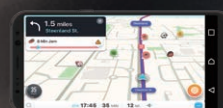

USB-Mirroring

Mit USB-Mirroring kann der komplette Display-Inhalt eines kompatiblen Android Smartphones auf die großen Bildschirme der JVC Receiver gespiegelt werden. So lassen sich beispielsweise Navigations-Apps wie Google Maps oder andere hilfreiche Anwendungen bequem und sicher im Auto nutzen. Voraussetzung ist allerdings die Anbindung über ein USB-Kabel.