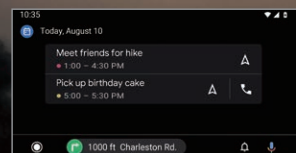

KW-M565DBT

Digital Media Receiver mit 17,3 cm kapazitivem Touch-Monitor, DAB+ und Bluetooth®

*Nur Android

Android Auto™

Nutzer eines Android basierten Smartphones können ihre gewohnte Bedienoberfläche dank "Android Auto" komfortabel mit ins Auto nehmen. Die Menüoberfläche von Android Auto ist auf eine besonders einfache und intuitive Bedienung ausgelegt, alternativ zur Steuerung über die großzügig dimensionierten Touch-Buttons können viele der von Android Auto zur Verfügung gestellten Anwendungen auch komfortabel und ganz ohne die Hände vom Lenkrad zu nehmen per Sprachsteuerung bedient werden. Dank der WiFi-Funktion des KW-M785DBW können Android Smartphones sogar kabellos verbunden werden (kompatibles Smartphone erforderlich).

Einige Funktionen, Anwendungen und Dienste sind nicht in allen Ländern verfügbar. Weitere Informationen finden Sie unter: www.android.com/auto

Geringe Einbautiefe

Durch den Verzicht auf ein CD-Laufwerk konnte die Einbautiefe deutlich reduziert werden. So lässt sich der Moniceiver auch in extrem knapp bemessenen Einbauschächten problemlos installieren.

Short Body
Digital Media Receiver (ohne CD/DVD)

75mm

Standardgehäuse
Multimedia Receiver

160mm

Short Body
Easy Installation