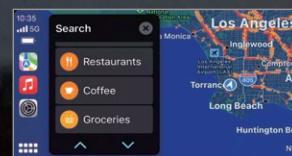

Multimedia Receiver

KW-M785DBW

Digital Media Receiver mit 17,3 cm kapazitivem Touch-Monitor, Wi-Fi®, DAB+ und Bluetooth®

Apple CarPlay

CarPlay fasst alles, was man mit dem iPhone im Auto machen möchte zusammen und stellt es auf dem großen Touchscreen-Monitor des KW-M785DBW und KW-M565DBT dar. Die Bedienung läuft wahlweise per Touchscreen oder über die Sprachsteuerung Siri. Per Siri können Ziele für die Navigation mit der Apple Maps App eingegeben, Telefonanrufe initiiert oder Nachrichten verfasst werden. Auch die Steuerung des Musikplayers ist mit Siri möglich - so bleiben die Hände am Lenkrad und die Augen auf der Straße! Mit der neuesten iOS-Version (iOS 12.0 und höher) werden Navigationsanwendungen wie Google Maps™ und Waze™ unterstützt. Dank der WiFi-Funktion des KW-M785DBW können Apple sowie Android Smartphones sogar kabellos verbunden werden (kompatibles Smartphone erforderlich).

Einige Funktionen, Anwendungen und Dienste sind nicht in allen Ländern verfügbar. Weitere Informationen finden Sie unter: www.apple.com/ios/feature-availability/#applecarplay-applecarplay

2 Kamera-Eingänge