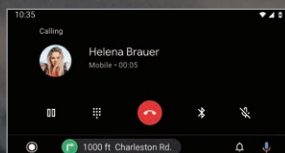

KW-M565DBT

Digital Media Receiver mit 17,3 cm kapazitivem Touch-Monitor, DAB+ und Bluetooth®

*Nur Android

Android Auto™

Nutzer eines Android basierten Smartphones können ihre gewohnte Bedienoberfläche dank "Android Auto" komfortabel mit ins Auto nehmen. Die Menüoberfläche von Android Auto ist auf eine besonders einfache und intuitive Bedienung ausgelegt, alternativ zur Steuerung über die großzügig dimensionierten Touch-Buttons können viele der von Android Auto zur Verfügung gestellten Anwendungen auch komfortabel und ganz ohne die Hände vom Lenkrad zu nehmen per Sprachsteuerung bedient werden. Dank der WiFi-Funktion des KW-M785DBW können Android Smartphones sogar kabellos verbunden werden (kompatibles Smartphone erforderlich).

Einige Funktionen, Anwendungen und Dienste sind nicht in allen Ländern verfügbar. Weitere Informationen finden Sie unter: www.android.com/auto

Geringe Einbautiefe

Durch den Verzicht auf ein CD-Laufwerk konnte die Einbautiefe deutlich reduziert werden. So lässt sich der Moniceiver auch in extrem knapp bemessenen Einbauschächten problemlos installieren.

Short Body
Digital Media Receiver (ohne CD/DVD)

75mm

Standardgehäuse
Multimedia Receiver

160mm

Short Body
Easy Installation