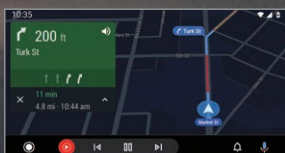

KW-M565DBT

Digital Media Receiver mit 17,3 cm kapazitivem Touch-Monitor, DAB+ und Bluetooth®

*Nur Android

Android Auto™

Nutzer eines Android basierten Smartphones können ihre gewohnte Bedienoberfläche dank "Android Auto" komfortabel mit ins Auto nehmen. Die Menüoberfläche von Android Auto ist auf eine besonders einfache und intuitive Bedienung ausgelegt, alternativ zur Steuerung über die großzügig dimensionierten Touch-Buttons können viele der von Android Auto zur Verfügung gestellten Anwendungen auch komfortabel und ganz ohne die Hände vom Lenkrad zu nehmen per Sprachsteuerung bedient werden. Dank der WiFi-Funktion des KW-M785DBW können Android Smartphones sogar kabellos verbunden werden (kompatibles Smartphone erforderlich).

Einige Funktionen, Anwendungen und Dienste sind nicht in allen Ländern verfügbar. Weitere Informationen finden Sie unter: www.android.com/auto

Geringe Einbautiefe

Durch den Verzicht auf ein CD-Laufwerk konnte die Einbautiefe deutlich reduziert werden. So lässt sich der Moniceiver auch in extrem knapp bemessenen Einbauschächten problemlos installieren.

Short Body
Digital Media Receiver (ohne CD/DVD)

75mm

Standardgehäuse
Multimedia Receiver

160mm

Short Body
Easy Installation