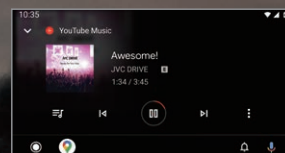

KW-M565DBT

Digital Media Receiver mit 17,3 cm kapazitivem Touch-Monitor, DAB+ und Bluetooth®

*Nur Android

Android Auto™

Nutzer eines Android basierten Smartphones können ihre gewohnte Bedienoberfläche dank "Android Auto" komfortabel mit ins Auto nehmen. Die Menüoberfläche von Android Auto ist auf eine besonders einfache und intuitive Bedienung ausgelegt, alternativ zur Steuerung über die großzügig dimensionierten Touch-Buttons können viele der von Android Auto zur Verfügung gestellten Anwendungen auch komfortabel und ganz ohne die Hände vom Lenkrad zu nehmen per Sprachsteuerung bedient werden. Dank der WiFi-Funktion des KW-M785DBW können Android Smartphones sogar kabellos verbunden werden (kompatibles Smartphone erforderlich).

Einige Funktionen, Anwendungen und Dienste sind nicht in allen Ländern verfügbar. Weitere Informationen finden Sie unter: www.android.com/auto

Geringe Einbautiefe

Durch den Verzicht auf ein CD-Laufwerk konnte die Einbautiefe deutlich reduziert werden. So lässt sich der Moniceiver auch in extrem knapp bemessenen Einbauschächten problemlos installieren.

Short Body
Digital Media Receiver (ohne CD/DVD)

75mm

Standardgehäuse
Multimedia Receiver

160mm

Short Body
Easy Installation