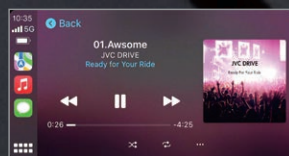

Multimedia Receiver

KW-M785DBW

Digital Media Receiver mit 17,3 cm kapazitivem Touch-Monitor, Wi-Fi®, DAB+ und Bluetooth®

Apple CarPlay

CarPlay fasst alles, was man mit dem iPhone im Auto machen möchte zusammen und stellt es auf dem großen Touchscreen-Monitor des KW-M785DBW und KW-M565DBT dar. Die Bedienung läuft wahlweise per Touchscreen oder über die Sprachsteuerung Siri. Per Siri können Ziele für die Navigation mit der Apple Maps App eingegeben, Telefonanrufe initiiert oder Nachrichten verfasst werden. Auch die Steuerung des Musikplayers ist mit Siri möglich - so bleiben die Hände am Lenkrad und die Augen auf der Straße! Mit der neuesten iOS-Version (iOS 12.0 und höher) werden Navigationsanwendungen wie Google Maps™ und Waze™ unterstützt. Dank der WiFi-Funktion des KW-M785DBW können Apple sowie Android Smartphones sogar kabellos verbunden werden (kompatibles Smartphone erforderlich).

Einige Funktionen, Anwendungen und Dienste sind nicht in allen Ländern verfügbar. Weitere Informationen finden Sie unter: www.apple.com/ios/feature-availability/#applecarplay-applecarplay

2 Kamera-Eingänge

An die Kamera-Eingänge können beispielsweise eine Front- und eine Rückfahrkamera angeschlossen werden, so daß ein Höchstmaß an Komfort und Sicherheit gewährleistet ist.