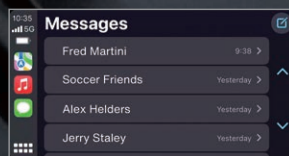

DAB+ mit Seamless Blending

Der DAB+ Tuner empfängt das umfangreiche Angebot digitaler Radioprogramme in fantastischer Qualität - und das nicht nur in Deutschland, denn digitaler Rundfunk gibt es in fast allen europäischen Ländern. Und steht einmal kein ausreichend starkes DAB-Sendesignal zur Verfügung, wechselt der Tuner automatisch vorübergehend auf die passende UKW-Frequenz. Dabei sorgt „Seamless Blending“, ein intelligenter Datenpuffer, für nahtlose Überblendungen ohne störende Pegel- und Zeitversätze.

Multimedia Receiver

KW-M785DBW

Digital Media Receiver mit 17,3 cm kapazitivem Touch-Monitor, Wi-Fi®, DAB+ und Bluetooth®

Apple CarPlay

CarPlay fasst alles, was man mit dem iPhone im Auto machen möchte zusammen und stellt es auf dem großen Touchscreen-Monitor des KW-M785DBW und KW-M565DBT dar. Die Bedienung läuft wahlweise per Touchscreen oder über die Sprachsteuerung Siri. Per Siri können Ziele für die Navigation mit der Apple Maps App eingegeben, Telefonanrufe initiiert oder Nachrichten verfasst werden. Auch die Steuerung des Musikplayers ist mit Siri möglich - so bleiben die Hände am Lenkrad und die Augen auf der Straße! Mit der neuesten iOS-Version (iOS 12.0 und höher) werden Navigationsanwendungen wie Google Maps™ und Waze™ unterstützt. Dank der WiFi-Funktion des KW-M785DBW können Apple sowie Android Smartphones sogar kabellos verbunden werden (kompatibles Smartphone erforderlich).

Einige Funktionen, Anwendungen und Dienste sind nicht in allen Ländern verfügbar. Weitere Informationen finden Sie unter: www.apple.com/ios/feature-availability/#applecarplay-applecarplay

2 Kamera-Eingänge